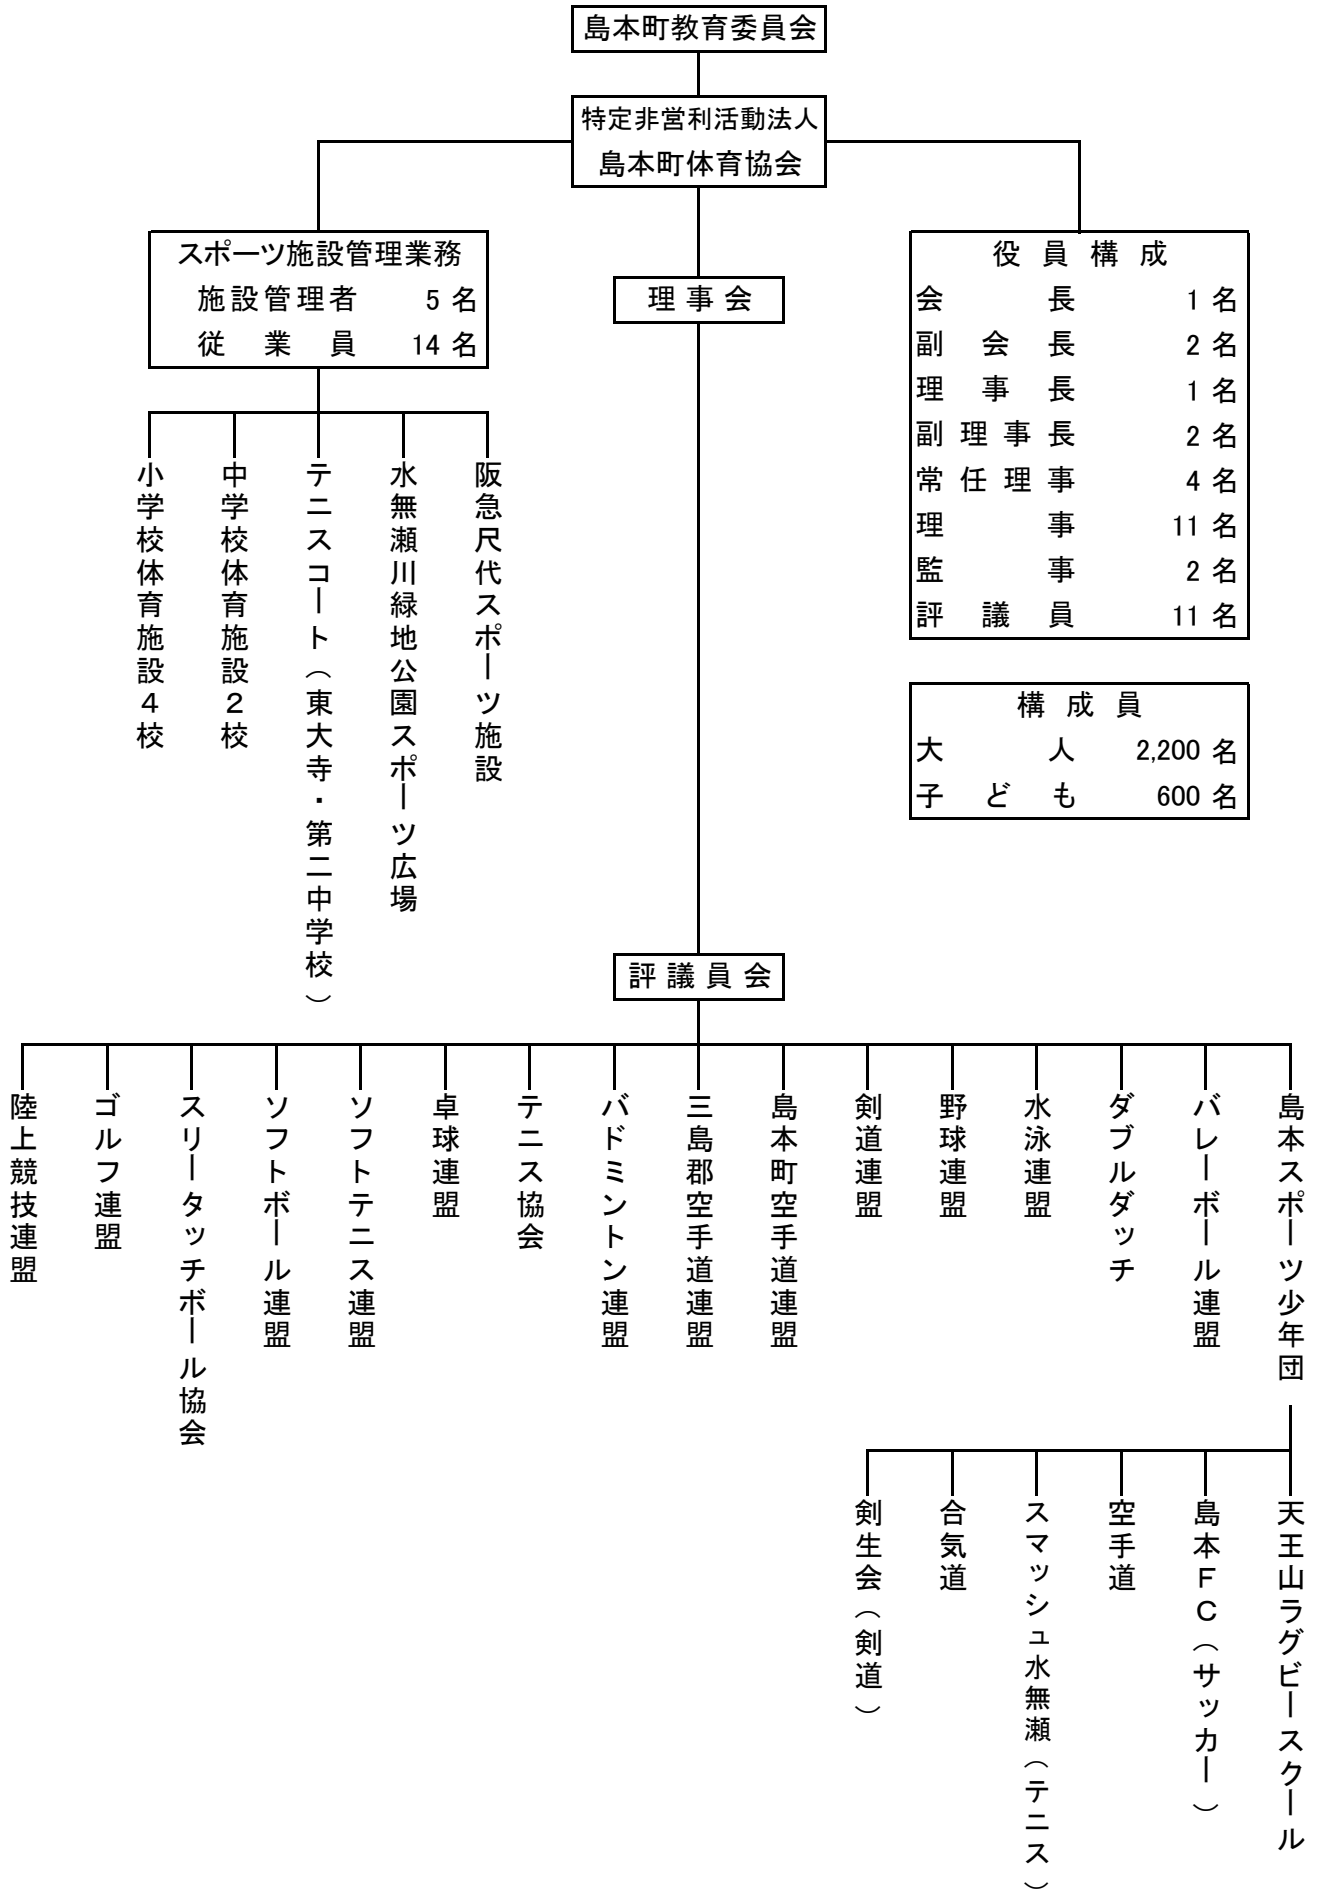

組 織 図

島本町教育委員会

特定非営利活動法人
島本町体育協会

スポーツ施設管理業務
施設管理者 5名
従業員 14名

- 小学校体育施設 4校
- 中学校体育施設 2校
- テニスコート（東大寺・第二中学校）
- 水無瀬川緑地公園スポーツ広場
- 阪急尺代スポーツ施設

理事会

役員構成		
会長		1名
副会長		2名
理事長		1名
副理事長		2名
常任理事		4名
理事		11名
監事		2名
評議員		11名

構成員		
大人		2,200名
子ども		600名

評議員会

- 陸上競技連盟
- ゴルフ連盟
- スリータッチボール協会
- ソフトボール連盟
- ソフトテニス連盟
- 卓球連盟
- テニス協会
- バドミントン連盟
- 三島郡空手道連盟
- 島本町空手道連盟
- 剣道連盟
- 野球連盟
- 水泳連盟
- ダブルダッチ
- バレーボール連盟
- 島本スポーツ少年団
 - 天王山ラグビースクール
 - 島本FC（サッカー）
 - 空手道
 - スマッシュ水無瀬（テニス）
 - 合気道
 - 剣生会（剣道）