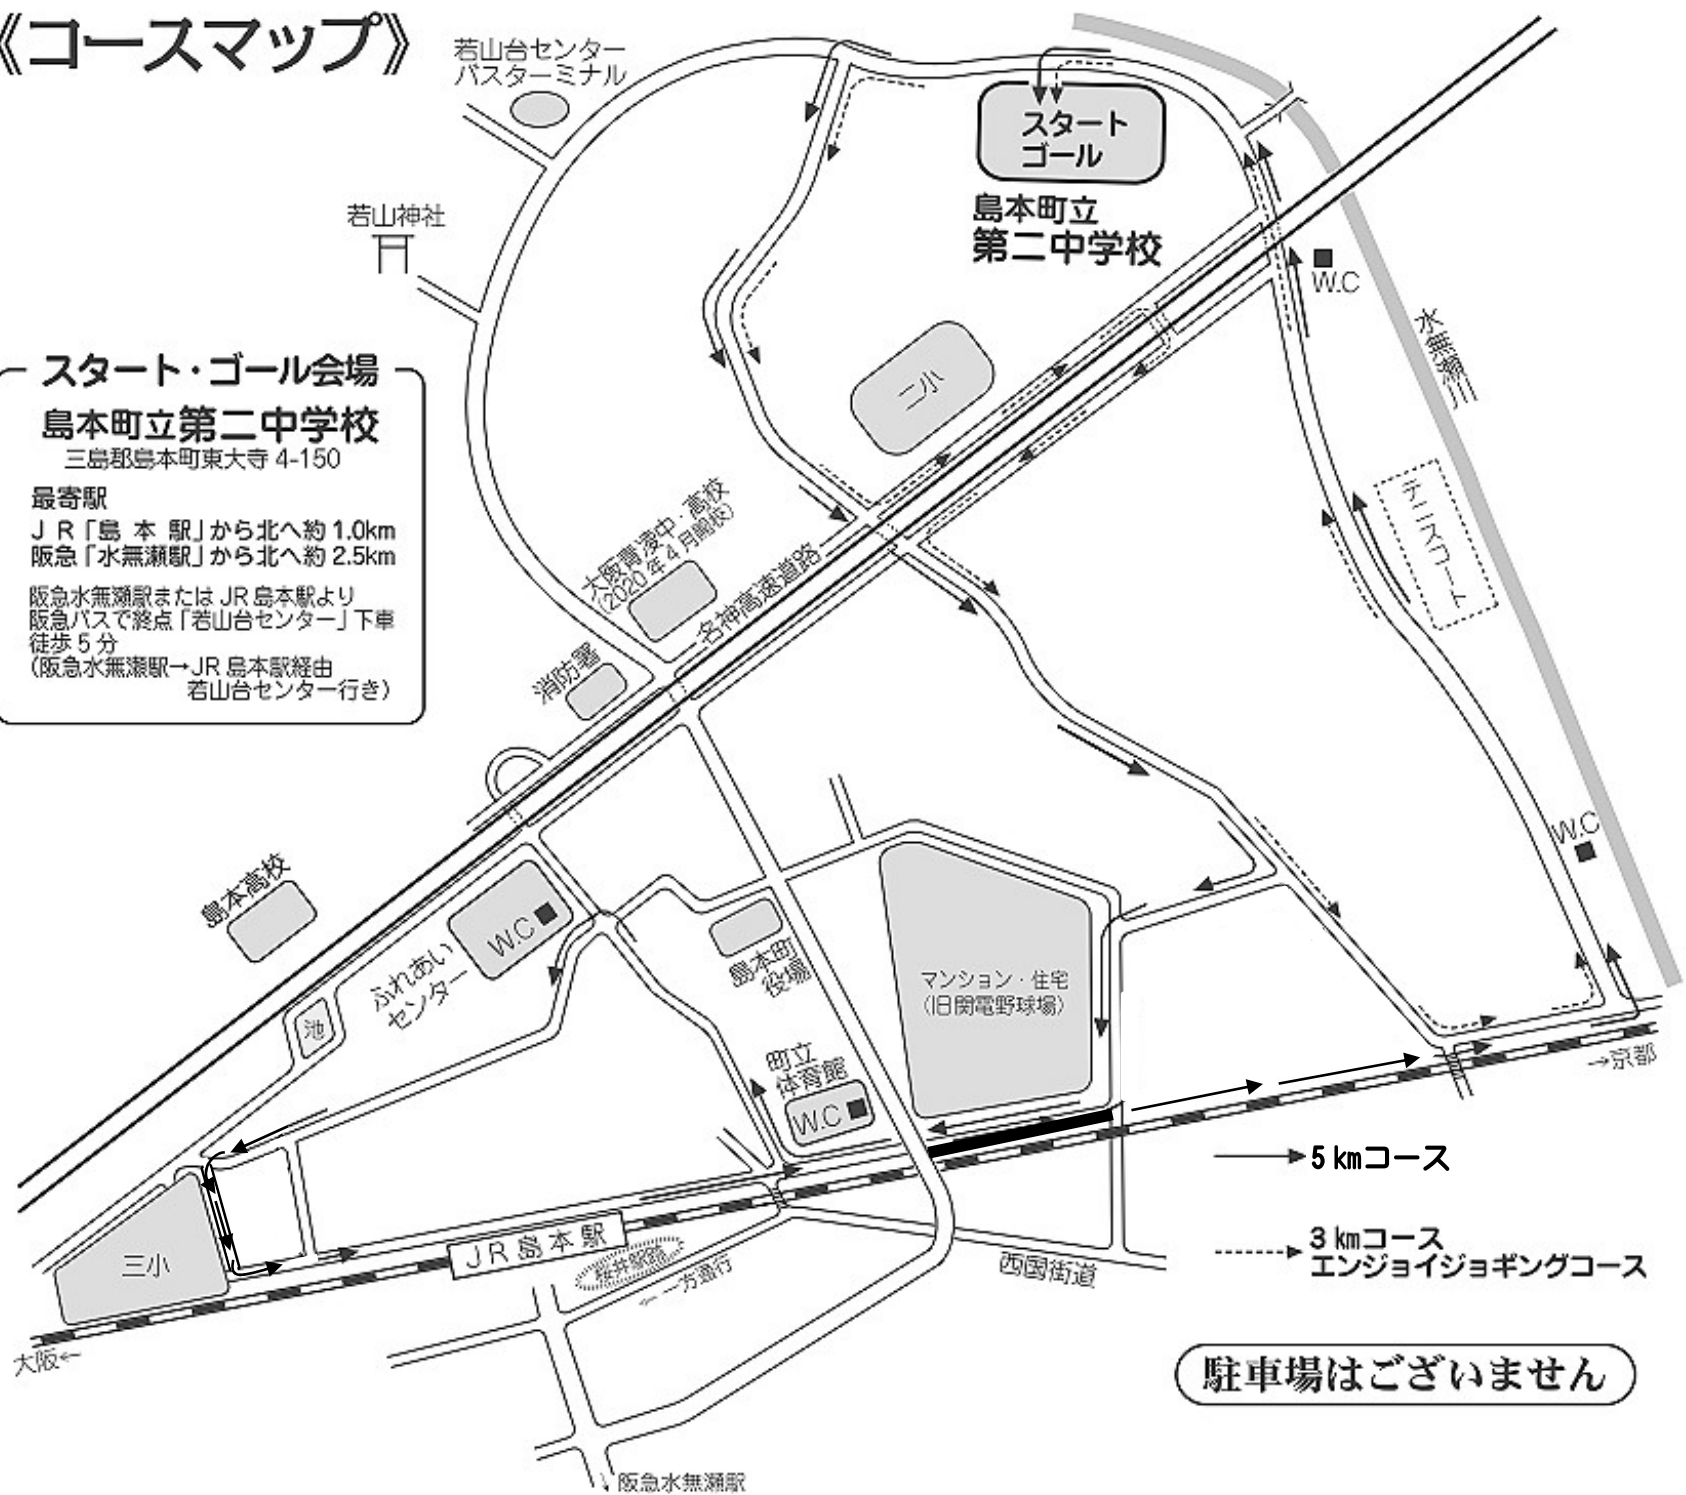

《コースマップ》

スタート・ゴール会場
島本町立第二中学校
三島郡島本町東大寺 4-150

最寄駅
JR「島本駅」から北へ約1.0km
阪急「水無瀬駅」から北へ約2.5km

阪急水無瀬駅またはJR島本駅より
阪急バスで終点「若山台センター」下車
徒歩5分
(阪急水無瀬駅→JR島本駅経由
若山台センター行き)

駐車場はございません